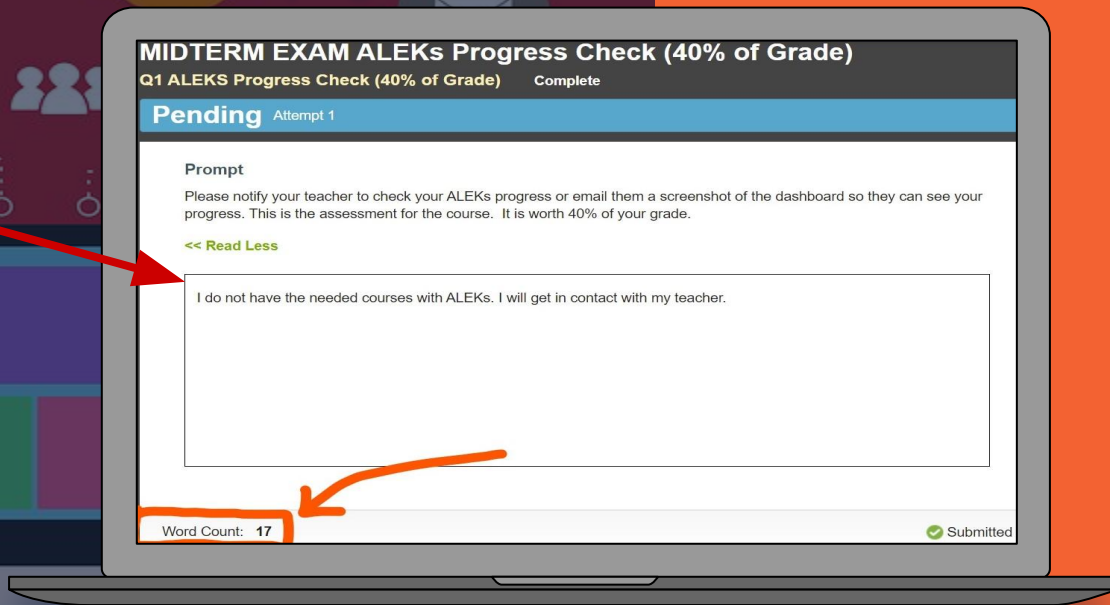

Si termino su ALEKs. Deberá enviar una nota en su asignación (Midterm y Final)

****Note necesita por lo menos 10 palabras para oprimir el botón azul "Submit"****

Despues esto aparecerá:

Estudiantes tomando IM1 IM2 IM3

No ha completado 49%
Espere instrucciones por correo electrónico

Su desempeño es indicativo de su nivel de grado, primero completan Edgenuity.

Su rendimiento no es indicativo de su nivel de grado, primero completan ALEKS.